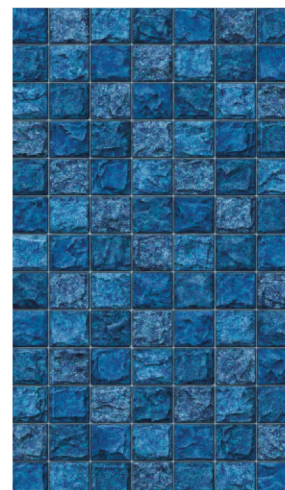

TAMANHO ORIGINAL
DA ESTAMPA: 7X7 CM

MARAGOGI
0,6 MM
REF. 072

TAMANHO ORIGINAL
DA ESTAMPA: 7X7 CM

REFLEXO
0,6 MM
REF. 031

*AS ESTAMPAS QUE REPRODUZEM AZULEJOS, PASTILHAS, PEDRAS E FORMAS GEOMÉTRICAS PODEM NÃO FICAR TOTALMENTE ALINHADAS NA JUNÇÃO DAS SOLDAS DO REVESTIMENTO. ISSO PODE OCORRER PORQUE O MATERIAL É UM LAMINADO FLEXÍVEL DE PVC E ELE SOFRE VARIAÇÕES NO PROCESSO PRODUTIVO. **IMAGENS MERAMENTE ILUSTRATIVAS. SOLICITE AMOSTRA DO MATERIAL EM TAMANHO E CORES ORIGINAIS.

LINHA ACQUALINER

SANTORINI
0,6 MM
REF. 078

TAMANHO ORIGINAL DA ESTAMPA:
10X10 CM

BALI HIJAU
0,6 MM
REF. 079

TAMANHO ORIGINAL DA ESTAMPA:
10X10 CM

SUKABUMI GREEN
0,6 MM
REF. 90

TAMANHO ORIGINAL DA ESTAMPA:
10X10 CM

SUKABUMI BLUE
0,6 MM
REF. 93

TAMANHO ORIGINAL DA ESTAMPA:
10X10 CM

LINHA AQUALONA

BALI AZUL
0,6 MM
REF. 091

TAMANHO ORIGINAL DA ESTAMPA:
5X5 CM

CAYMAN
0,6 MM
REF. 089

TAMANHO ORIGINAL DA ESTAMPA:
5X5 CM

COBALTO AQUALONA
0,6 MM
REF. 092